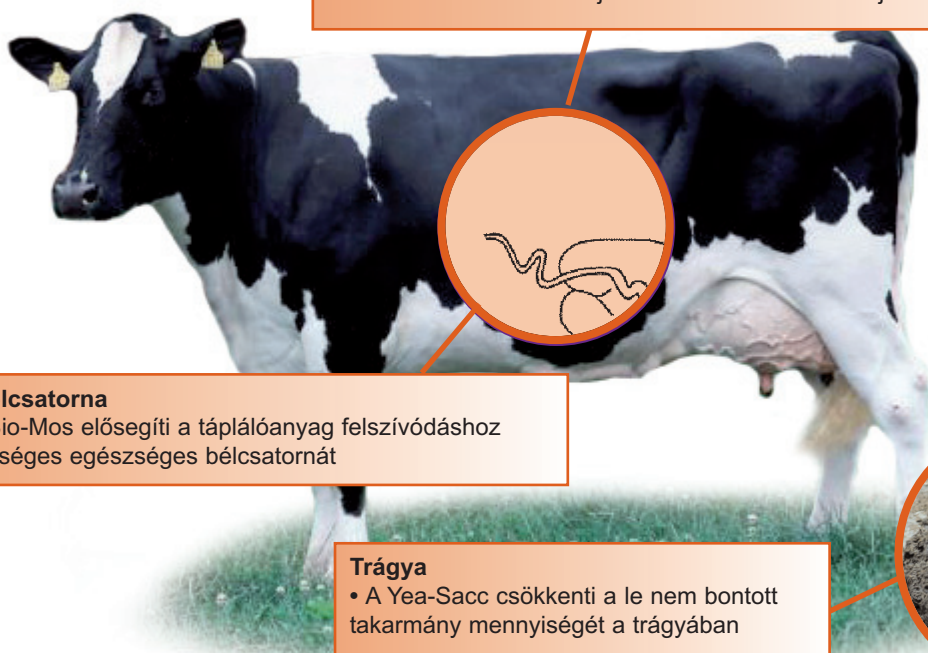

# RUMENATE

A **RUMENATE** FarmPak megküzd a minden tejelő- vagy húsmarha telepen jelenlevő, a bendő vagy bélcsatorna hatékonyságát érintő problémákkal

## A Rumenate célja:

1. A bendőműködés optimalizálásának biztosítása a maximális takarmányértékesítés érdekében
2. Az emésztőcsatorna egészségének fenntartása
3. A tejhozam és gyarapodás növelése

## Mi indokolhatja a Rumenate etetését?

- Az elvártnál gyengébb teljesítmény
- Kérődzés hiánya
- Ingadozó szárazanyag felvétel
- Nem homogén trágya
- A takarmány forrás új keletű változása
- A trágyában látható szemes vagy rost
- Penészesedés vagy melegedés jelei – a siló felszínén vagy a keveréktakarmányban

### A bendő

- A Yea-Sacc támogatja a jobb takarmányértékesítéshez szükséges kedvezőbb bendő környezetet
- A Nupro biztosítja a baktériumok növekedéséhez szükséges kiválasztott aminosavakat és peptideket
- A Yea-Sacc maximalizálja a bendő fermentációt a jobb bontás érdekében