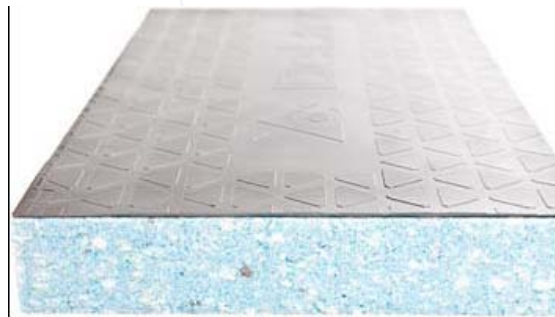

DeLaval M45S

Technikai jellemzők

- Teljes vastagság : 40mm
- Méretek :
 - Burkolat
 - Szélesség : 205 cm
 - Hossz : → méter alapú egyedi méret
→ maximum hossz 130m
 - Hab :
 - 120 x 180cm
 - Műanyag fólia : 4m x 25m

DeLaval M45S

Egyedi jellemzők

- **Burkolat**
 - Két réteg, erős burkolat
 - Megszakításmentes felület
 - Egyedi DeLaval felületi mintázat
 - DLG bizonyítvány

DeLaval M45S

Egyedi jellemzők

- **Hab**
 - Műanyag fólia védi
 - Rugalmas, megtartja alakját
 - Poliuretán és latex
 - Könnyen vágható ha szükséges
 - 40mm vastag, komfortos
- **Más**
 - Az egész bokszot beborítják a habdarabok
 - Könnyen beszerelhető
 - Állatbarát megoldás
 - DeLaval szügytámasszal kombinálható
 - Trágyalehúzó barát megoldás

DeLaval M45S

Előnyök - komfort

- Ez a puha és csúszásmentes matrac magas szintű, megbízható komfortot nyújt teheneinek!

- Puha = komfortos:

- Vastag hab, megnövekedett komfort
- Kiváló ütéseinyelés
- A körmök belesüppednek a matracba
- Rugalmas hab, tartós megoldás

→ a tehén természetes mozgásigényét segíti!

DeLaval M45S

Előnyök - komfort

- Ez a puha és csúszásmentes matrac magas szintű, megbízható komfortot nyújt teheneinek!
- Csúszásmentes = megbízható:
 - Az egyedi DeLaval felületi mintázat csúszásmentességet biztosít
 - A besüppedt körmök nem csúsznak meg→ magabiztos ki- és belépés
→ kevesebb stressz